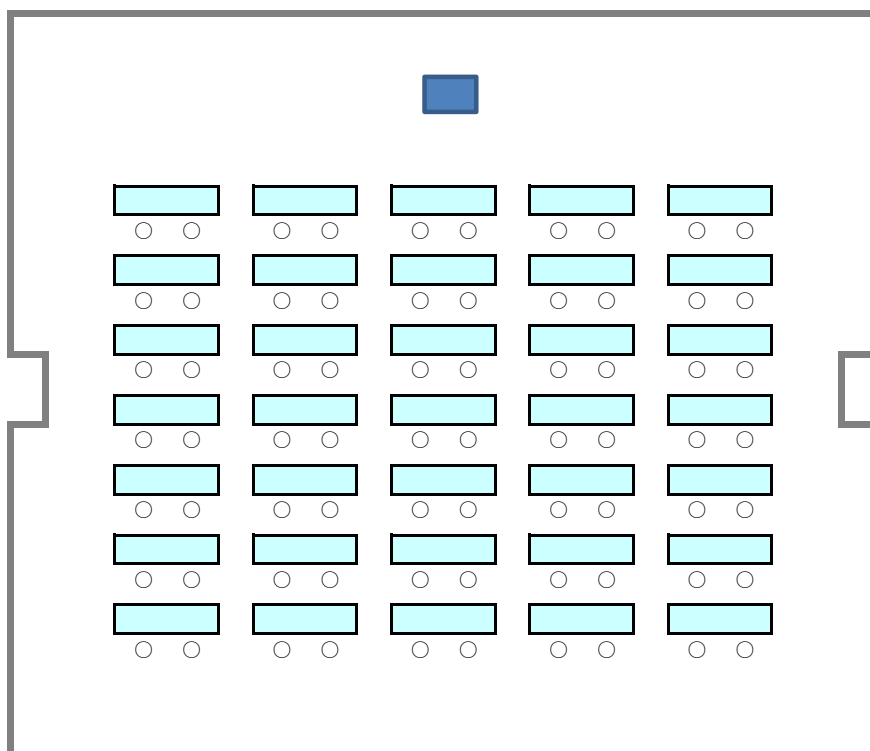

ウイルス感染予防対策用レイアウト図

2階「全ホール」

【口型】 30名

【学校型】 70名

【学校型】 53名

2階「半ホール」

【学校型】 36名

【口型】 28名