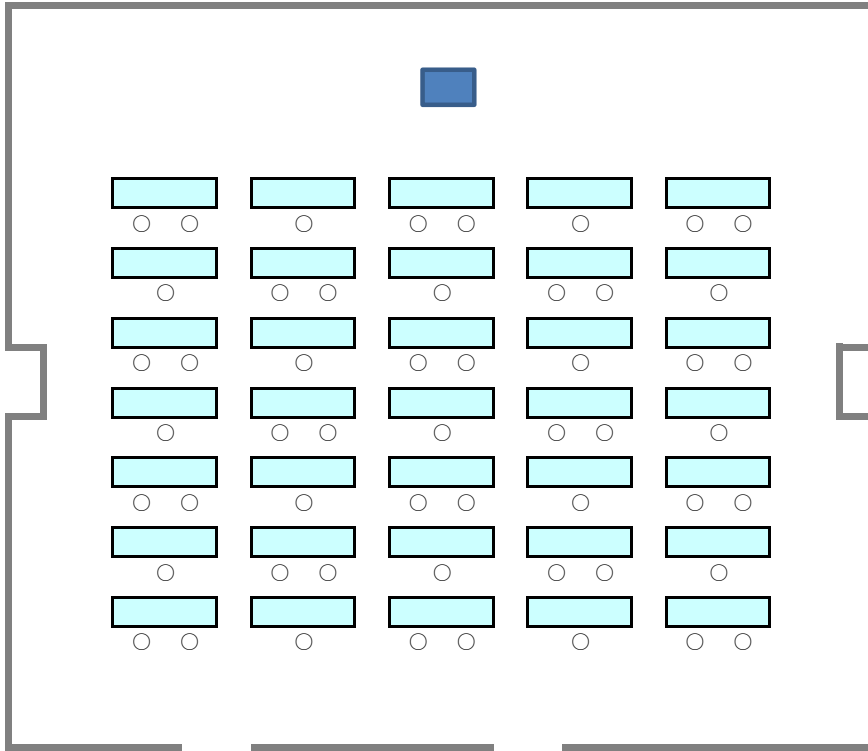

ウイルス感染予防対策用レイアウト図

2階「全ホール」

【口型】 30名

【学校型】 70名

【学校型】 53名

2階「半ホール」

【学校型】 36名

【口型】 28名