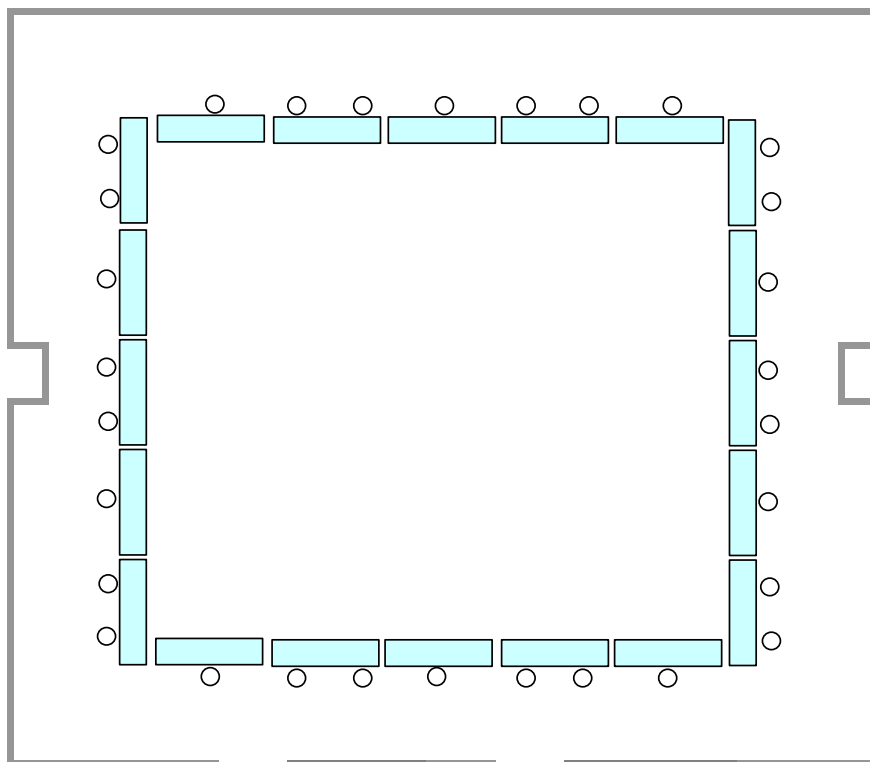

ウイルス感染予防対策用レイアウト図

2階「全ホール」

【口型】 30名

【学校型】 70名

【学校型】 53名

2階「半ホール」

【学校型】 36名

【口型】 28名